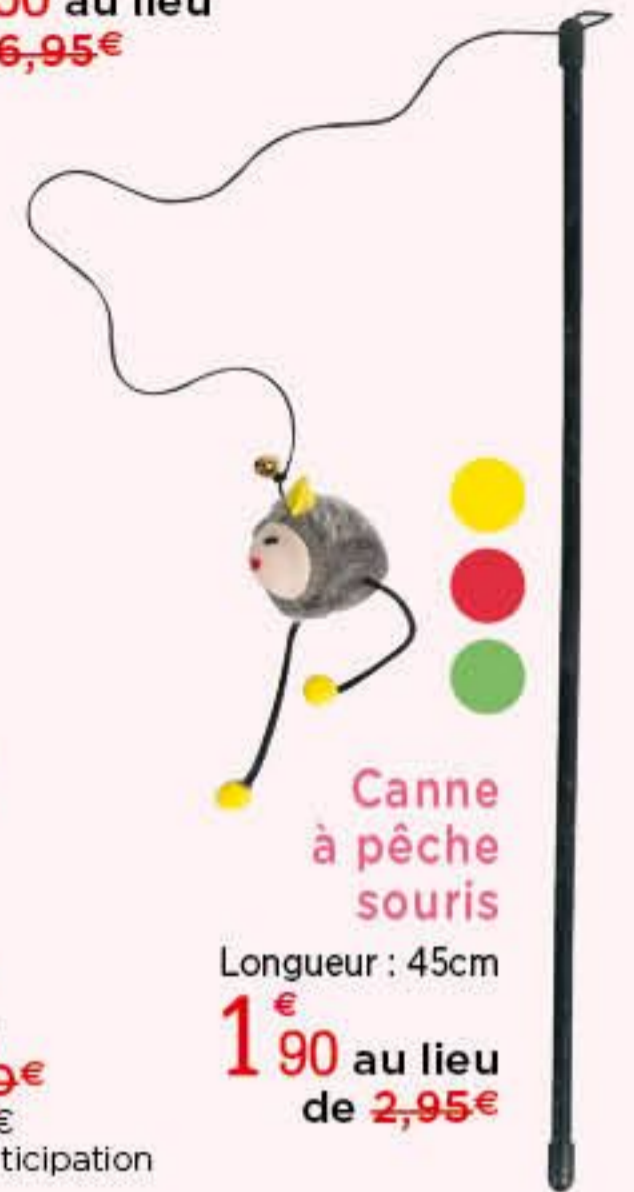

**Nouveauté**

Magic balle multi directionnel  
**1<sup>€</sup>95**

Lot de jouets  
9 pièces.  
**4<sup>€</sup>50** au lieu de **6,95<sup>€</sup>**

Jouet laser Tyrol  
**2<sup>€</sup>50** au lieu de **3,50<sup>€</sup>**  
dont 0,14<sup>€</sup> d'éco-participation

Canne à pêche souris  
Longueur : 45cm  
**1<sup>€</sup>90** au lieu de **2,95<sup>€</sup>**

Jouet souris remontable  
**3<sup>€</sup>50** au lieu de **5,50<sup>€</sup>**